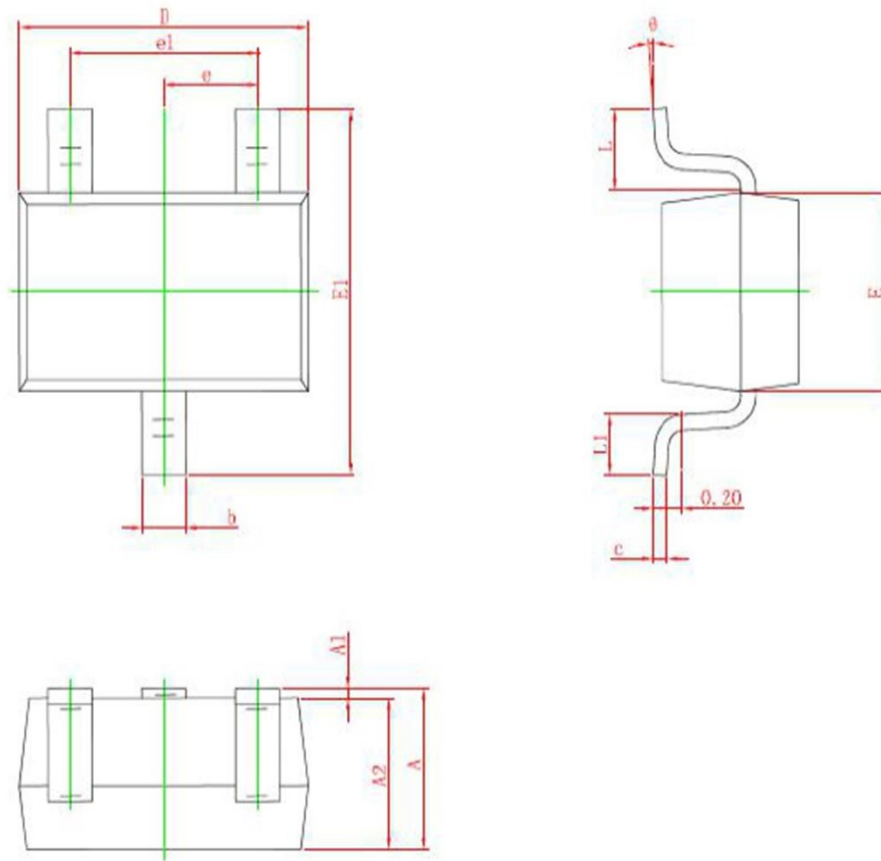

SOT-323 PACKAGE OUTLINE

SYMBOL	MIN	NOM	MAX
A	0.90	1.05	1.15
A1	0.00	0.05	0.10
A2	0.80	0.90	1.00
b	0.20	-	0.40
c	0.08	--	0.15
D	2.00	2.10	2.20
E	1.15	1.25	1.40
E1	2.05	2.25	2.45
e	0.65 TYP		
e1	1.20	1.30	1.40
L	0.525REF		
L1	0.26	0.36	0.46
θ	0°	--	8°