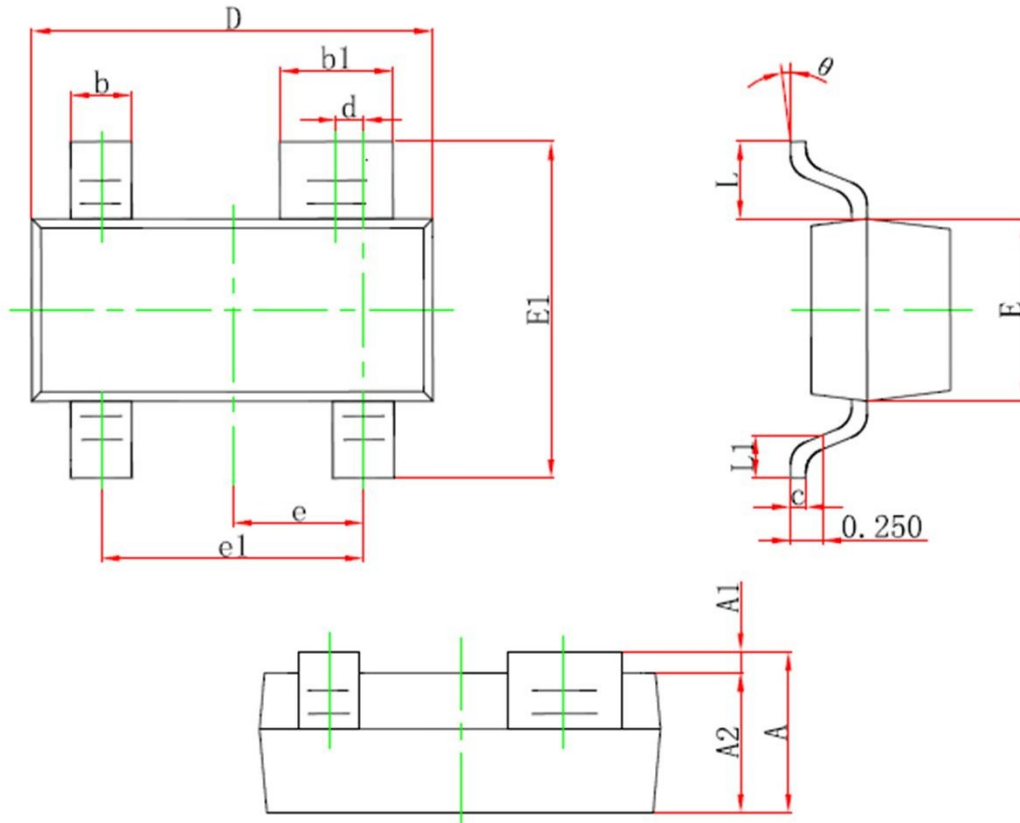

SOT-143 PACKAGE OUTLINE

SYMBOL	MIN	NOM	MAX
A	0.90	1.05	1.15
A1	0.00	0.60	0.10
A2	0.90	1.00	1.05
b	0.30	-	0.50
b1	0.75	-	0.90
c	0.08	-	0.15
D	2.80	2.90	3.00
d	0.20 TYP		
E	1.20	1.30	1.40
E1	2.25	2.40	2.55
e	0.95 TYP		
e1	1.80	1.90	2.00
L	0.55REF		
L1	0.30	0.35	0.50
θ	0°	--	8°