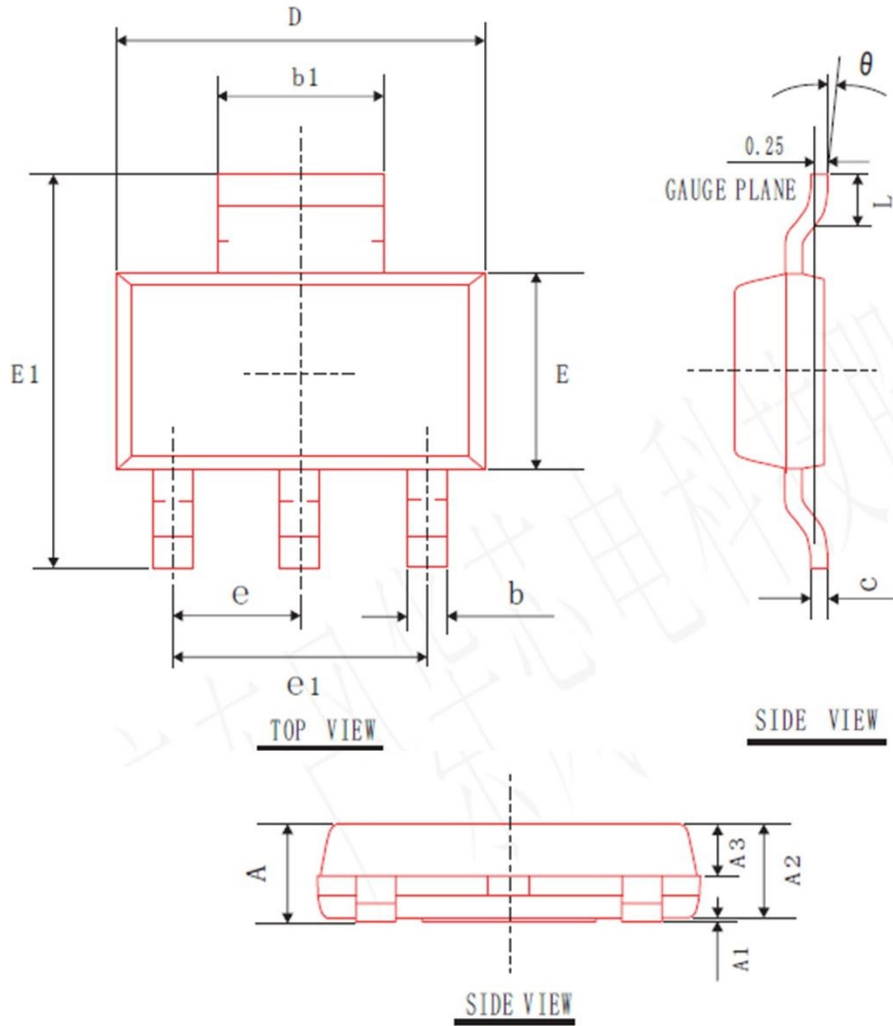

SOT-223 PACKAGE OUTLINE

SYMBOL	MIN	NOM	MAX
A	1.52	--	1.80
A1	0.00	--	0.12
A2	1.45	1.60	1.75
A3	0.60	0.85	0.95
b	0.60	--	0.82
b1	2.90	--	3.10
c	0.24	--	0.35
D	6.20	6.50	6.70
E1	6.70	7.00	7.30
E	3.30	3.50	3.70
e	2.30 REF		
e1	4.60 REF		
L	0.90MIN		
theta	0°	--	10°