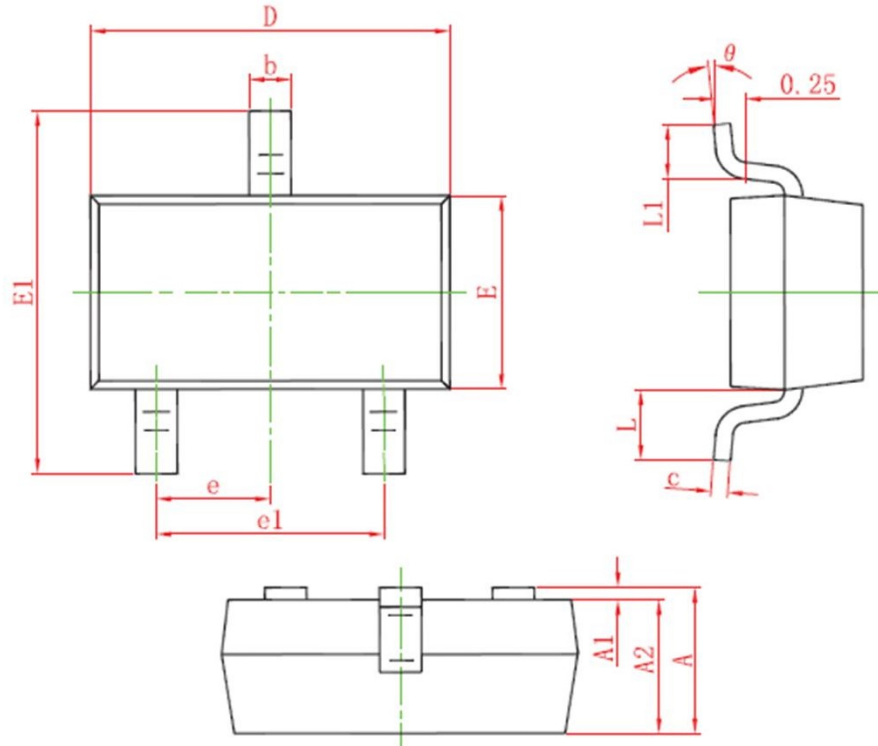

SOT-23 PACKAGE OUTLINE

(mm)

SYMBOL	MIN	NOM	MAX
A	0.90	1.05	1.15
A1	0.00	--	0.10
A2	0.90	1.00	1.05
b	0.30	-	0.50
c	0.08	--	0.15
D	2.80	2.90	3.00
E	1.20	1.30	1.40
E1	2.25	2.40	2.55
e	0.95 TYP		
e1	1.80	1.90	2.00
L	0.55REF		
L1	0.20	0.35	0.50
θ	0°	--	8°