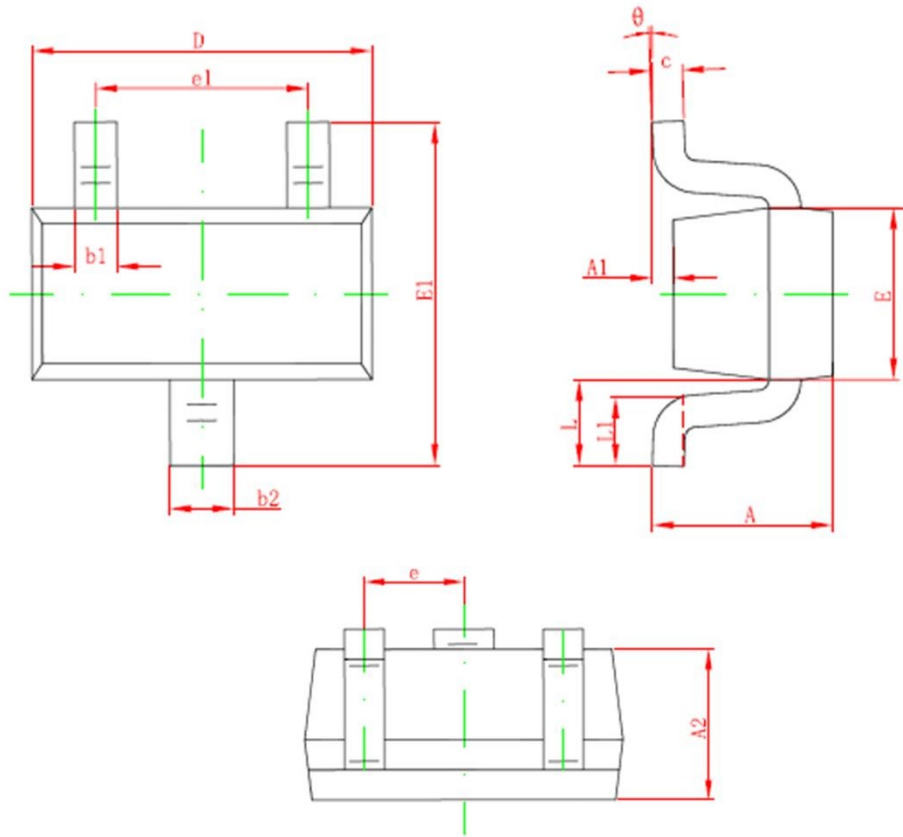

SOT-523 PACKAGE OUTLINE

SYMBOL	MIN	NOM	MAX
A	0.70	0.80	0.90
A1	0.00	0.05	0.10
A2	0.70	0.75	0.80
b	0.15	-	0.25
b2	0.25	0.35	
c	0.10	--	0.20
D	1.50	1.60	1.70
E	0.70	0.80	0.90
E1	1.45	1.60	1.75
e	0.50 TYP		
e1	0.90	1.00	1.10
L	0.40REF		
L1	0.26	0.36	0.46
$\theta$	0°	--	8°