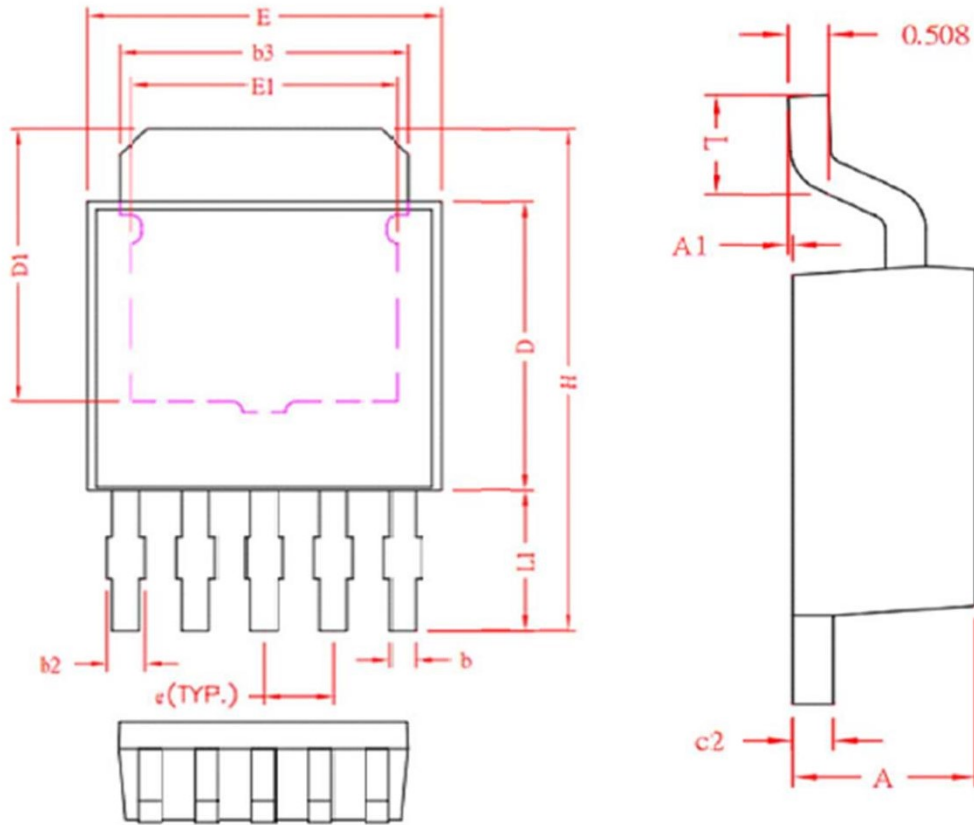

TO-252-5L PACKAGE OUTLINE

SYMBOL	MIN	NOM	MAX
A1	0.00	--	0.15
A	2.20	2.30	2.40
b	0.45	0.53	0.62
b2	0.50	0.65	0.80
b3	5.13	5.33	5.46
c2	0.46	0.52	0.58
D	5.40	5.50	5.60
D1	4.57	--	--
E	6.35	6.54	6.73
E1	3.81	--	--
e	1.27REF		
H	9.40	9.80	10.20
L	1.40	1.60	1.80
L1	2.4	2.7	3